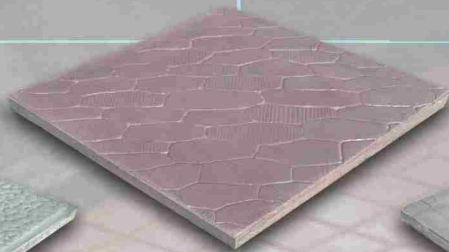

ВИБРОПРЕСОВАНИ БЕТОНОВИ ТРОТОАРНИ ПЛОЧИ

ТРОТОАР

здрав и красиви тротоарни плочи

- автоматизирана производствена линия
- италиански дизайн на плочите
- 350 тона преса

цветова гама: сиво, жълто, червено, кафяво, охра
*по заявка: зелено и синьо

WWW.TROTOAR.EU

Вид изделие	Пресовани плочи "Тротоар"
Размер	40/40/3.5 ÷ 4
Брой в м2	6
Брой палет	72
Тегло кг.	11.5

БДС EN 1339

020 НАПОЛИ

WWW.GEOTON.COM