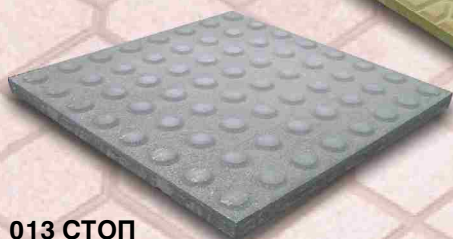

## ВИБРОПРЕСОВАНИ БЕТОНОВИ ТРОТОАРНИ ПЛОЧИ

# ТРОТОАР

здрав и красиви тротоарни плочи

- автоматизирана производствена линия
- италиански дизайн на плочите
- 350 тона преса

цветова гама: сиво, жълто, червено, кафяво, охра  
\*по заявка: зелено и синьо

006 КАМЪК-2

007 КЛАСИК

008 ОКЕАН

009 ВЕРОНА

010 ВАФЛА

011 ВЕНЕЦИЯ

012 МИЛАНО

013 СТОП

014 ЛИНИЯ

[WWW.GEOTON.COM](http://WWW.GEOTON.COM)

**ВИБРОПРЕСОВАНИ БЕТОНОВИ ТРОТОАРНИ ПЛОЧИ**

**ТРОТОАР**

здрав и красиви тротоарни плочи

- автоматизирана производствена линия
- италиански дизайн на плочите
- 350 тона преса