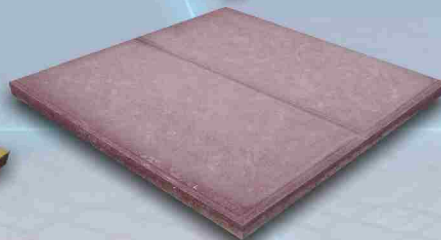

## ВИБРОПРЕСОВАНИ БЕТОНОВИ ТРОТОАРНИ ПЛОЧИ

# ТРОТОАР

здрав и красиви тротоарни плочи

- автоматизирана производствена линия
- италиански дизайн на плочите
- 350 тона преса

цветова гама: сиво, жълто, червено, кафяво, охра  
\*по заявка: зелено и синьо

006 КАМЪК-2

007 КЛАСИК

008 ОКЕАН

009 ВЕРОНА

010 ВАФЛА

011 ВЕНЕЦИЯ

012 МИЛАНО

013 СТОП

014 ЛИНИЯ

[WWW.GEOTON.COM](http://WWW.GEOTON.COM)

**ВИБРОПРЕСОВАНИ БЕТОНОВИ ТРОТОАРНИ ПЛОЧИ**

**ТРОТОАР**

здрав и красиви тротоарни плочи

- автоматизирана производствена линия
- италиански дизайн на плочите
- 350 тона преса