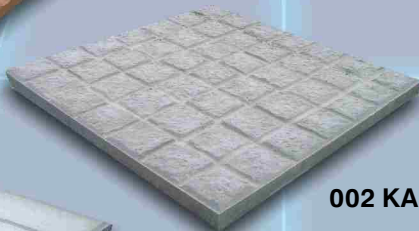

ВИБРОПРЕСОВАНИ БЕТОНОВИ ТРОТОАРНИ ПЛОЧИ

ТРОТОАР

здрав и красиви тротоарни плочи

- автоматизирана производствена линия
- италиански дизайн на плочите
- 350 тона преса

цветова гама: сиво, жълто, червено, кафяво, охра
*по заявка: зелено и синьо

WWW.TROTOAR.EU

БДС EN 1339

Вид изделие	Пресовани плочи "Тротоар"
Размер	40/40/3.5 ÷ 4
Брой в м2	6
Брой палет	72
Тегло кг.	11.5

WWW.GEOTON.COM