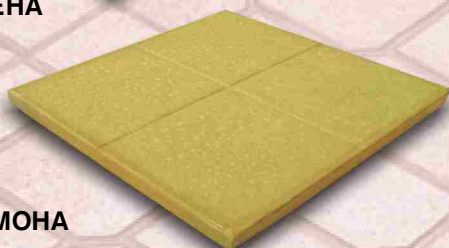

025 КРЕМОНА