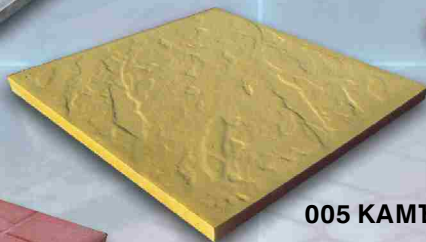

ВИБРОПРЕСОВАНИ БЕТОНОВИ ТРОТОАРНИ ПЛОЧИ

ТРОТОАР

здрав и красиви тротоарни плочи

- автоматизирана производствена линия
- италиански дизайн на плочите
- 350 тона преса

цветова гама: сиво, жълто, червено, кафяво, охра
*по заявка: зелено и синьо

WWW.TROTOAR.EU

БДС EN 1339

Вид изделие	Пресовани плочи "Тротоар"
Размер	40/40/3.5 ÷ 4
Брой в м2	6
Брой палет	72
Тегло кг.	11.5

WWW.GEOTON.COM