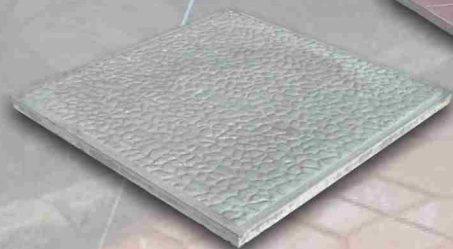

019 ФЛОРЕНЦИЯ