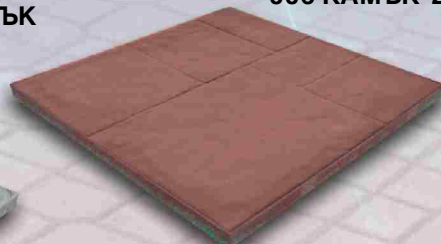

008 ОКЕАН

009 ВЕРОНА