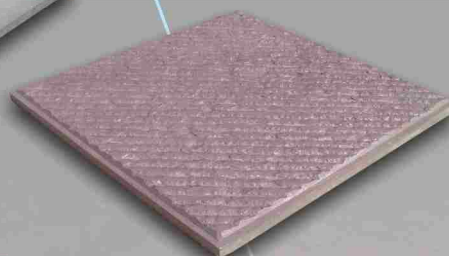

018 ТОСКАНА