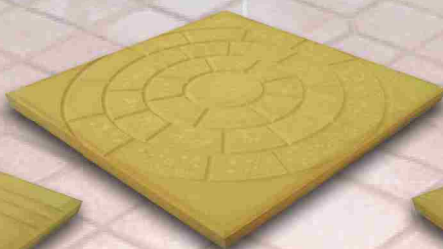

ВИБРОПРЕСОВАНИ БЕТОНОВИ ТРОТОАРНИ ПЛОЧИ

ТРОТОАР

здрав и красиви тротоарни плочи

- автоматизирана производствена линия
- италиански дизайн на плочите
- 350 тона преса

цветова гама: сиво, жълто, червено, кафяво, охра
*по заявка: зелено и синьо

WWW.TROTOAR.EU

Вид изделие	Пресовани плочи "Тротоар"
Размер	40/40/3.5 ÷ 4
Брой в м2	6
Брой палет	72
Тегло кг.	11.5

БДС EN 1339

023 РИМИНИ

WWW.GEOTON.COM