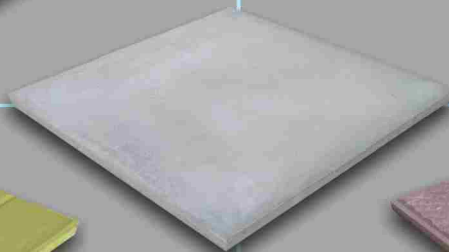

ВИБРОПРЕСОВАНИ БЕТОНОВИ ТРОТОАРНИ ПЛОЧИ

ТРОТОАР

здрав и красиви тротоарни плочи

- автоматизирана производствена линия
- италиански дизайн на плочите
- 350 тона преса

цветова гама: сиво, жълто, червено, кафяво, охра
*по заявка: зелено и синьо

WWW.TROTOAR.EU

Вид изделие	Пресовани плочи "Тротоар"
Размер	40/40/3.5 ÷ 4
Брой в м2	6
Брой палет	72
Тегло кг.	11.5

БДС EN 1339

017 ЛИВЕЛО

WWW.GEOTON.COM