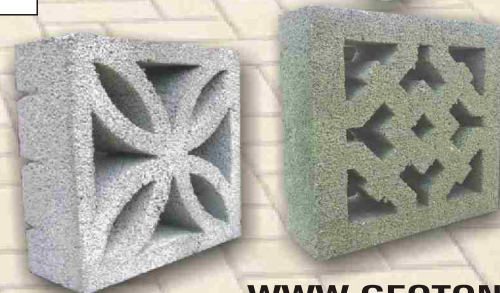

Вид изделие	Коминно тяло
Размер	33/33/20
Брой в мл.	5
Брой палет	30
Тегло кг.	18

Вид изделие	Орнаментно блокче
Размер	30/30/10
Брой в м2	11
Брой палет	100
Тегло кг.	11

WWW.GEOTON.COM

Производство: тел./факс: 056 860 988
 Склад: тел.: 056 845 287