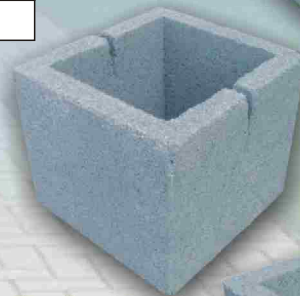

Вид изделие	Коминка средна
Размер	26/26/20
Брой в мл.	5
Брой палет	60
Тегло кг.	13

Вид изделие	Коминно тяло
Размер	33/33/20
Брой в мл.	5
Брой палет	30
Тегло кг.	18