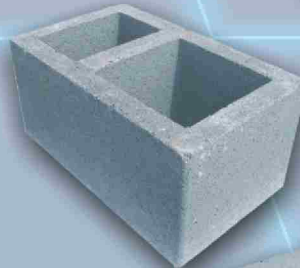

Вид изделие	Коминка двойна
Размер	44/26/20
Брой в мл.	5
Брой палет	40
Тегло кг.	21

Вид изделие	Коминка преходна
Размер	44/26/20
Брой в мл.	5
Брой палет	40
Тегло кг.	30